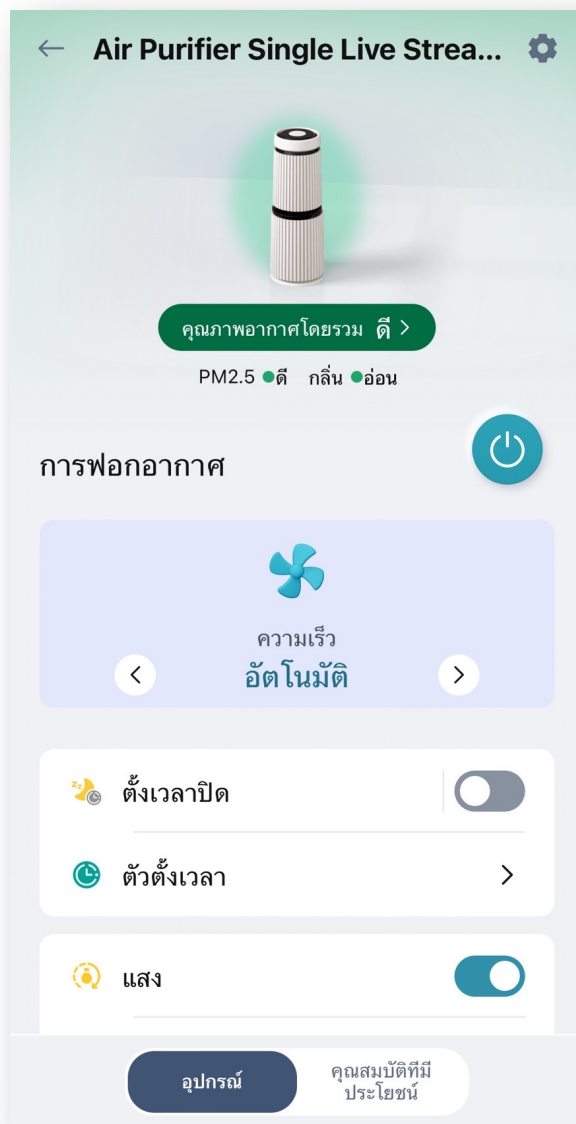

Deodorization

3

กำจัดก๊าซอันตรายต่างๆ ได้อย่างหมดจด
กลิ่นไม่พึงประสงค์ กลิ่นบ้านใหม่
มลพิษทางอากาศ

ใช้อบรมภายในเท่านั้น

LG Subscribe

ตัวกรอง Safe Plus

Deodorization Filter

Polluted

Clean

ควบคุมอากาศที่คุณหายใจด้วย LG ThinQ™

ใช้ LG ThinQ เพื่อเปิดเครื่องฟอกอากาศ LG PuriCare จากนอกบ้าน เพื่อมอบอากาศบริสุทธิ์ให้ครอบครัวของคุณที่บ้าน แม้ในวันที่มีฝุ่นมาก

- ✓ เปิด - ปิด ได้
- ✓ ตรวจสอบคุณภาพอากาศ
- ✓ ปรับเปลี่ยนโหมด
- ✓ ตั้งเวลา ปิด
- ✓ เปิด - ปิด ไฟหน้าจอ
- ✓ เปิด - ปิด ระบบไอออน

- ✓ เช็คประวัติค่า PM 2.5 ในห้อง (วัน/สัปดาห์/เดือน/ปี)
- ✓ ตรวจสอบอายุไส้กรอง

2. ปุ่ม Speed ปรับความเร็วพัดลม

- กดปุ่มค้าง 3 วินาทีขึ้นไป เพื่อเปิดการใช้งานฟังก์ชัน Wi-Fi

3. ปุ่ม Sleep สามารถตั้งค่าเปิดโหมดการนอนหลับหรือยกเลิกได้