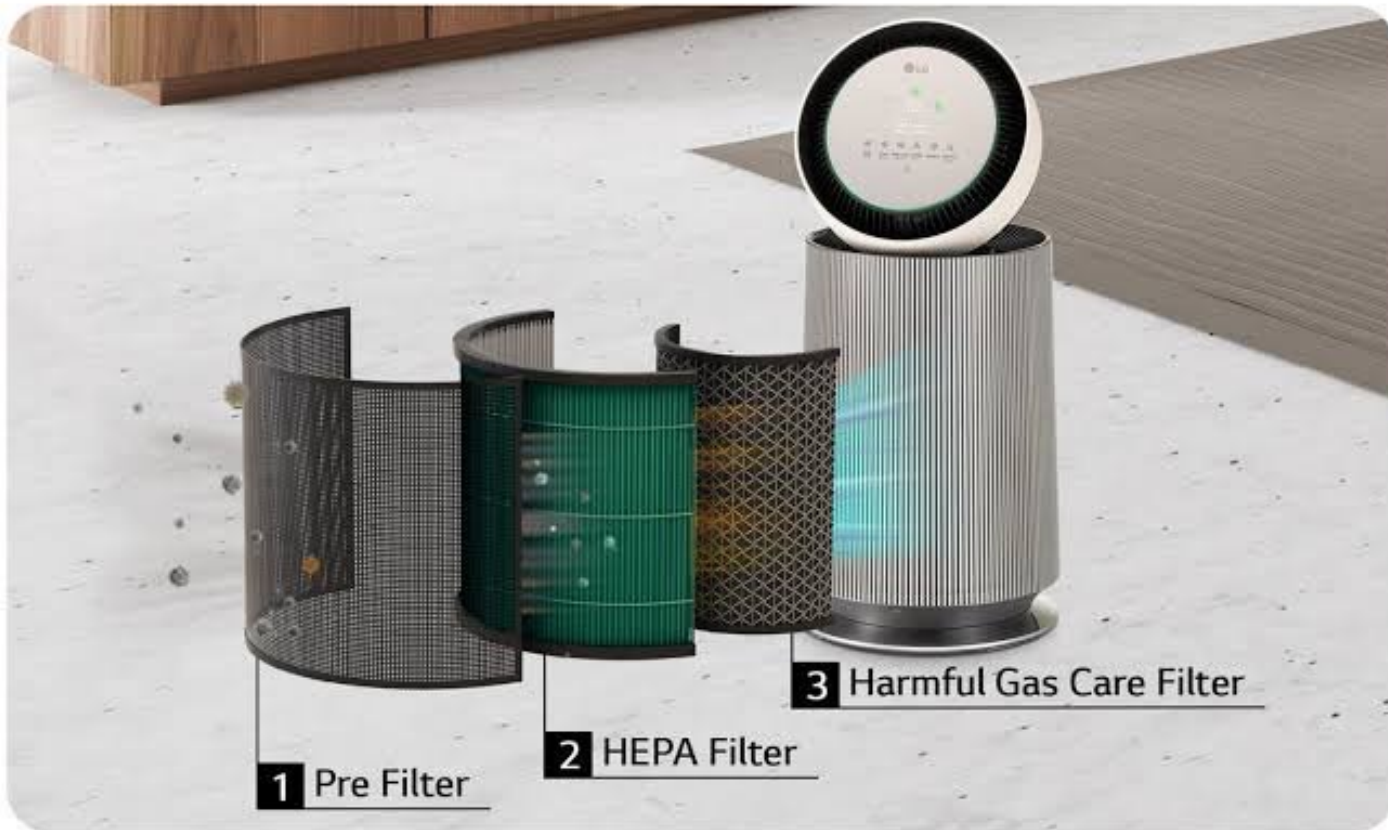

สั่งงานงานเครื่องฟอกอากาศผ่านสมาร์ทโฟนง่ายๆ เพียงใช้แอปพลิเคชัน ThinQ แม้จะอยู่นอกบ้าน ก็สามารถควบคุมเครื่องฟอกอากาศได้ง่ายๆ ด้วยปลายนิ้วสัมผัส

ใช้บรมภายในเท่านั้น

LG Subscribe

Clean Booster

เพิ่มประสิทธิภาพ Clean Booster กระจายอากาศบริสุทธิ์ได้ไกลถึง 9 เมตร และปรับระดับการหมุนได้กว้างขึ้นถึง 140° พอกอากาศได้เร็วและไกลขึ้นถึง 24% โดยยังคงดีไซน์แบบ 360 องศาอันเป็นเอกลักษณ์ เพื่อดูดและกรองมลภาวะกระจายอากาศสะอาดบริสุทธิ์ได้อย่างรอบทิศทาง

Clean air with Multi-Filtration System

ระบบกรองอากาศหลายขั้นตอน 360° HEPA Filter

- ✓ แผ่นกรองพรีฟิวเตอร์ (Safe Plus) ช่วยกำจัดฝุ่นละอองขนาดใหญ่
- ✓ แผ่นกรอง HEPA13 กำจัดฝุ่นละอองขนาดเล็ก ระดับ 0.01 ไมครอน ได้ถึง 99.999% และการกำจัดเชื้อไวรัส และแบคทีเรียในอากาศ ได้ถึง 99.9%
- ✓ แผ่นกรอง Deodorization ที่สามารถกำจัดกลิ่นและสารเคมีในอากาศ