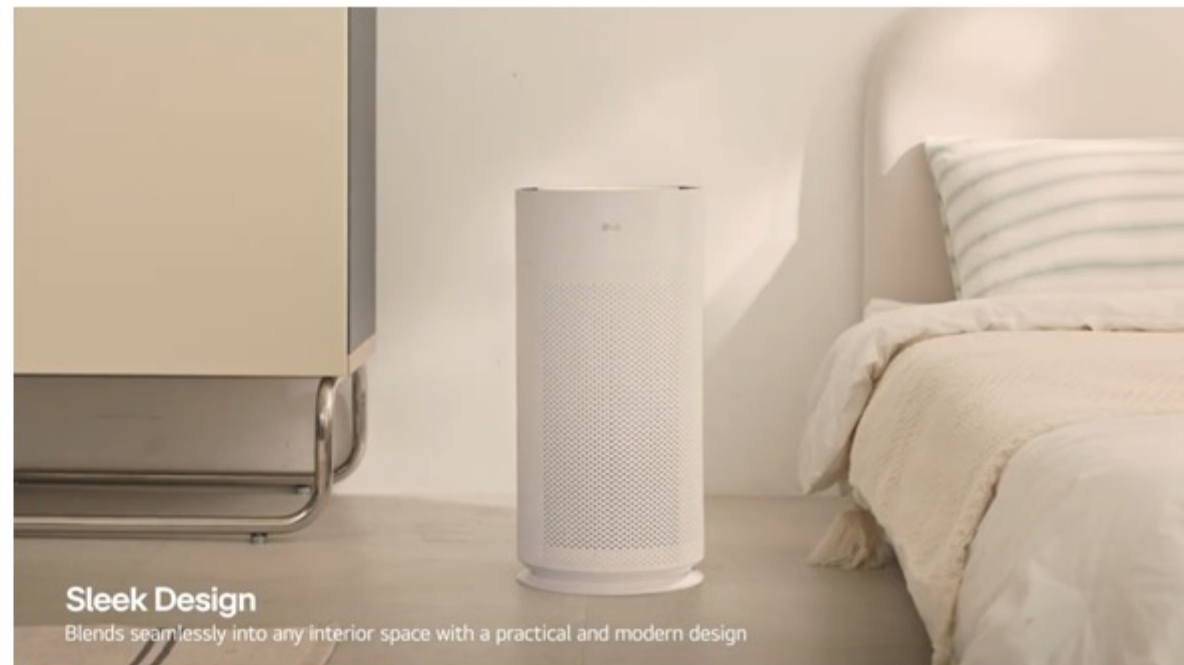

Sleek Design

กลมกลืนกับพื้นที่ภายในได้อย่างลงตัวด้วยดีไซน์ที่ทันสมัย

Slim and sleek design

Slim profile fits tight spaces, while premium design adds sophistication.