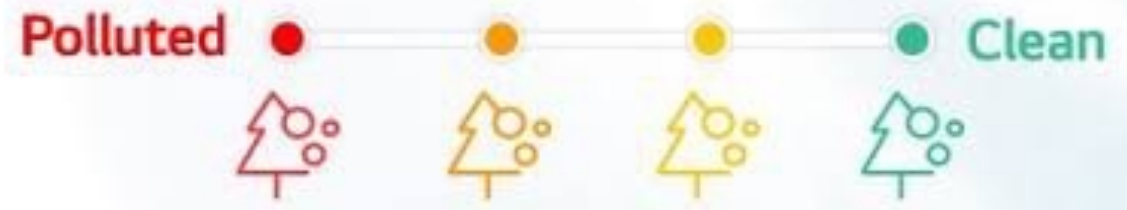

ตรวจจับคุณภาพอากาศภายในโดยอัตโนมัติ โดยแสดงสถานะผ่านรหัสสีแบบเรียลไทม์ สีแดงหมายถึงคุณภาพอากาศไม่ดี ในขณะที่สีเขียวหมายถึงคุณภาพอากาศที่ดีที่สุด