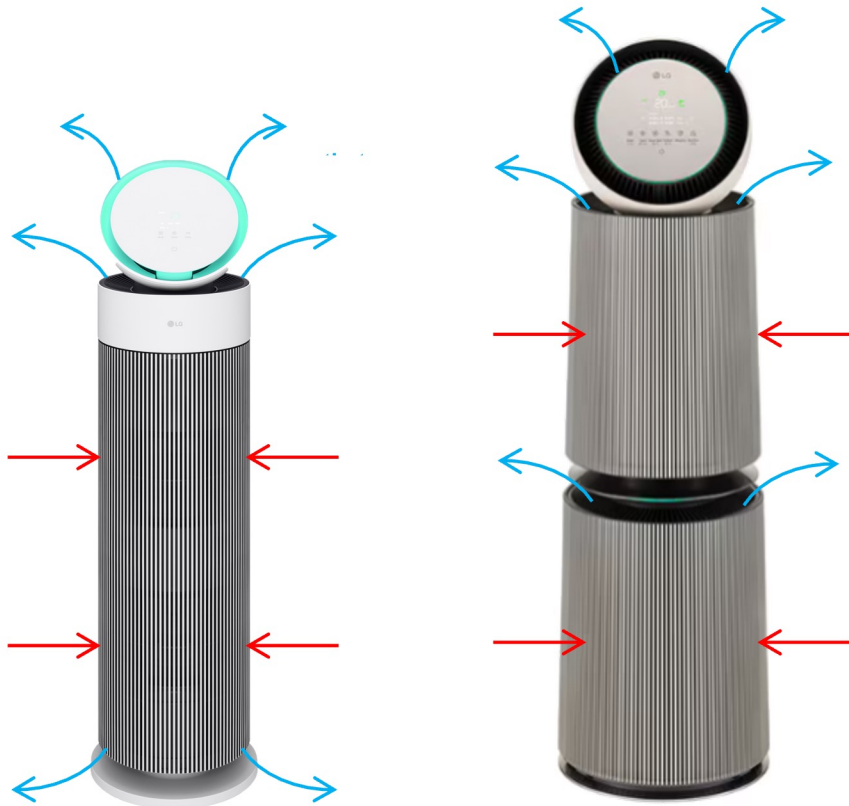

Slim and premium design

Refined design

Premium Design การออกแบบเรียบหรูและเพรียวบาง
เพิ่มความหรูหราและทันสมัย

Space saver

ดีไซน์เพรียวบางช่วยให้วางในพื้นที่แคบได้ง่าย ประหยัดพื้นที่เพิ่มขึ้นถึง 40%

Slim and premium design

Slim profile fits tight spaces, while premium design adds sophistication.

Say goodbye to pet odor and hairs

360° Purification

พอกอากาศ 360 องศา รอบตัวคุณในทุกทิศทาง ไม่ว่าจะตั้งไว้ตรงไหน

Aero V Pet Filter