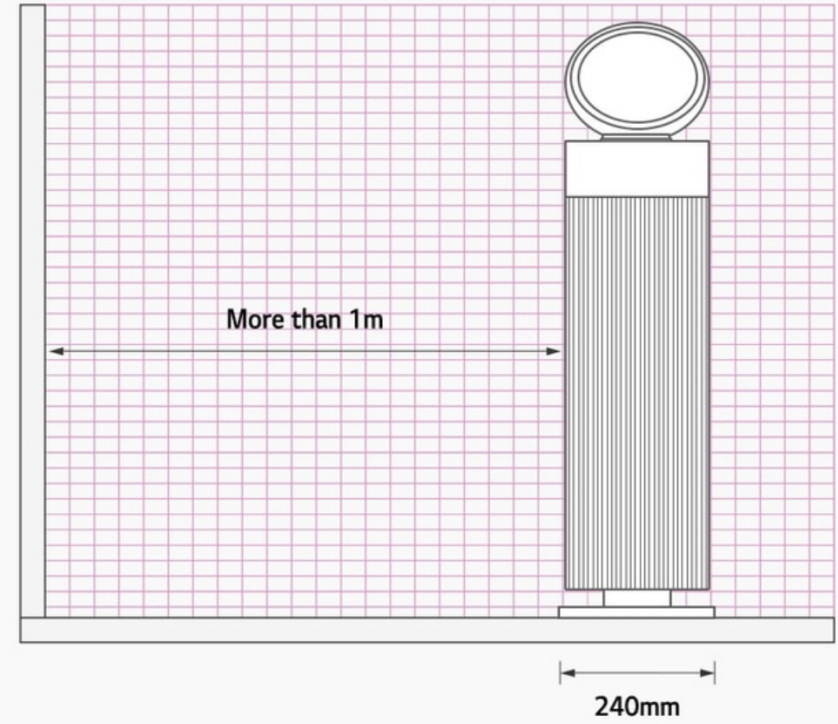

100 ~ 11%

10 ~ 1%

0%

Dimension

Installation

Rear wall

Space Required

LG PuriCare™

AeroBooster

Specifications

ขนาดพื้นที่	52.8 m2
CADR (m3/ hr.)	411
ขนาดตัวเครื่อง (กxสxล) มม.	240x977x240
น้ำหนัก	9.3 กก.
เสียง	52dB(เทอร์โบ) / 21dB(โหมดนอนหลับ)
การใช้พลังงานไฟฟ้า	55W
การฟอกอากาศแบบ 360°	✓
คลื่นนูลเตอร์	✓
ฟิลเตอร์	Aero Hepa Filter (H13) (V Pet)
UV Nano	✓
Ionizer	✓
เซ็นเซอร์	PM 1.0, ก๊าซ และกลิ่น
AI + Function	✓
สีแสดงสถานะอากาศ	(4 สี) เขียว, เหลือง, ส้ม, แดง + Mood Light 8 สี
Wi-Fi (ThinQ)	✓
การรับประกัน มอเตอร์	10 ปี