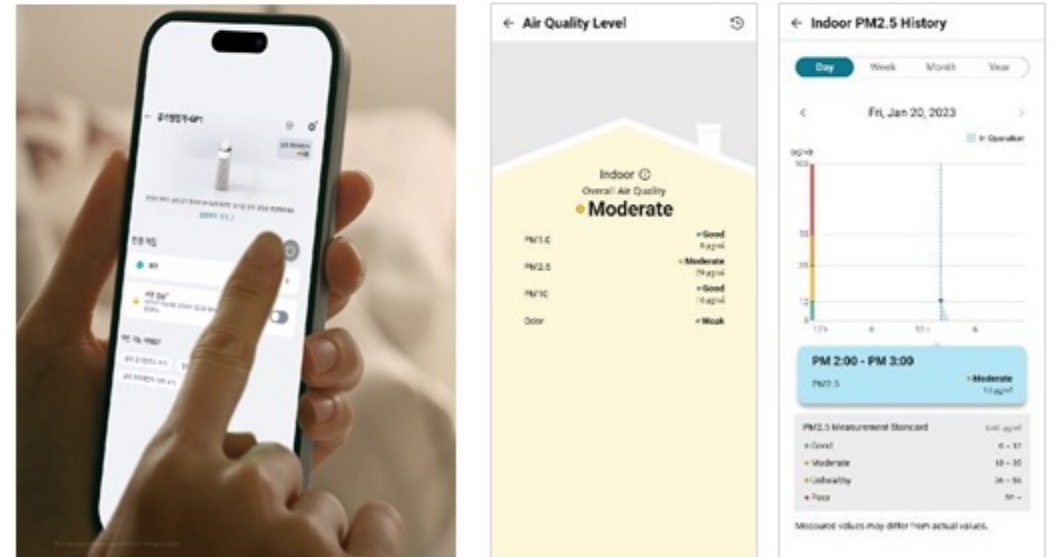

360° Purification

พอกอากาศ 360° รอบตัวของคุณทุกทิศทาง ไม่ว่าจะวางไว้ที่ใหนก็ตาม

Powerful purification
for your health
and hygiene

360 H Filter

LG PuriCare™ air purifies 360° around you, in every direction, wherever it is placed.

AeroHit

ใช้บรมภายในเท่านั้น

LG Subscribe

Powerful purification

Ultra-Quiet

หลับสบายในทุกๆคืน เครื่องฟอกอากาศจะรักษาระดับเสียงให้ต่ำเพียง 25dB เพื่อให้มั่นใจว่าจะไม่รบกวนการพักผ่อนของคุณ

Smart Control

เชื่อมต่อ Wi-Fi คุณจึงสามารถตรวจสอบคุณภาพอากาศภายในบ้านและควบคุมเครื่องฟอกอากาศจากทุกที่ได้ด้วยแอป LG ThinQ

Smart air control

A smart light on top shows overall air quality by monitoring dust particles.

แผงควบคุม

1 ปุ่ม เปิด/ปิด

เปิดและปิดผลิตภัณฑ์

- ในการเตรียมผลิตภัณฑ์เพื่อเชื่อมต่อ Wi-Fi ผ่านทางแอปพลิเคชัน **LG ThinQ** ให้กดปุ่มค้างไว้ 3 วินาทีขึ้นไป

2 ปุ่ม Mode

ใช้ปุ่มนี้เพื่อตั้งค่าโหมด

3 ปุ่ม Speed

ใช้ปุ่มนี้เพื่อปรับความเร็วพัดลมของเครื่องฟอกอากาศ

4 ปุ่ม Lock

คุณสามารถล็อกหรือปลดล็อกแผงควบคุมได้ ด้วยการกดปุ่มค้างไว้ 3 วินาที

Convenience made simple

Enjoy effortless control, thanks to a simplified and intuitive display.