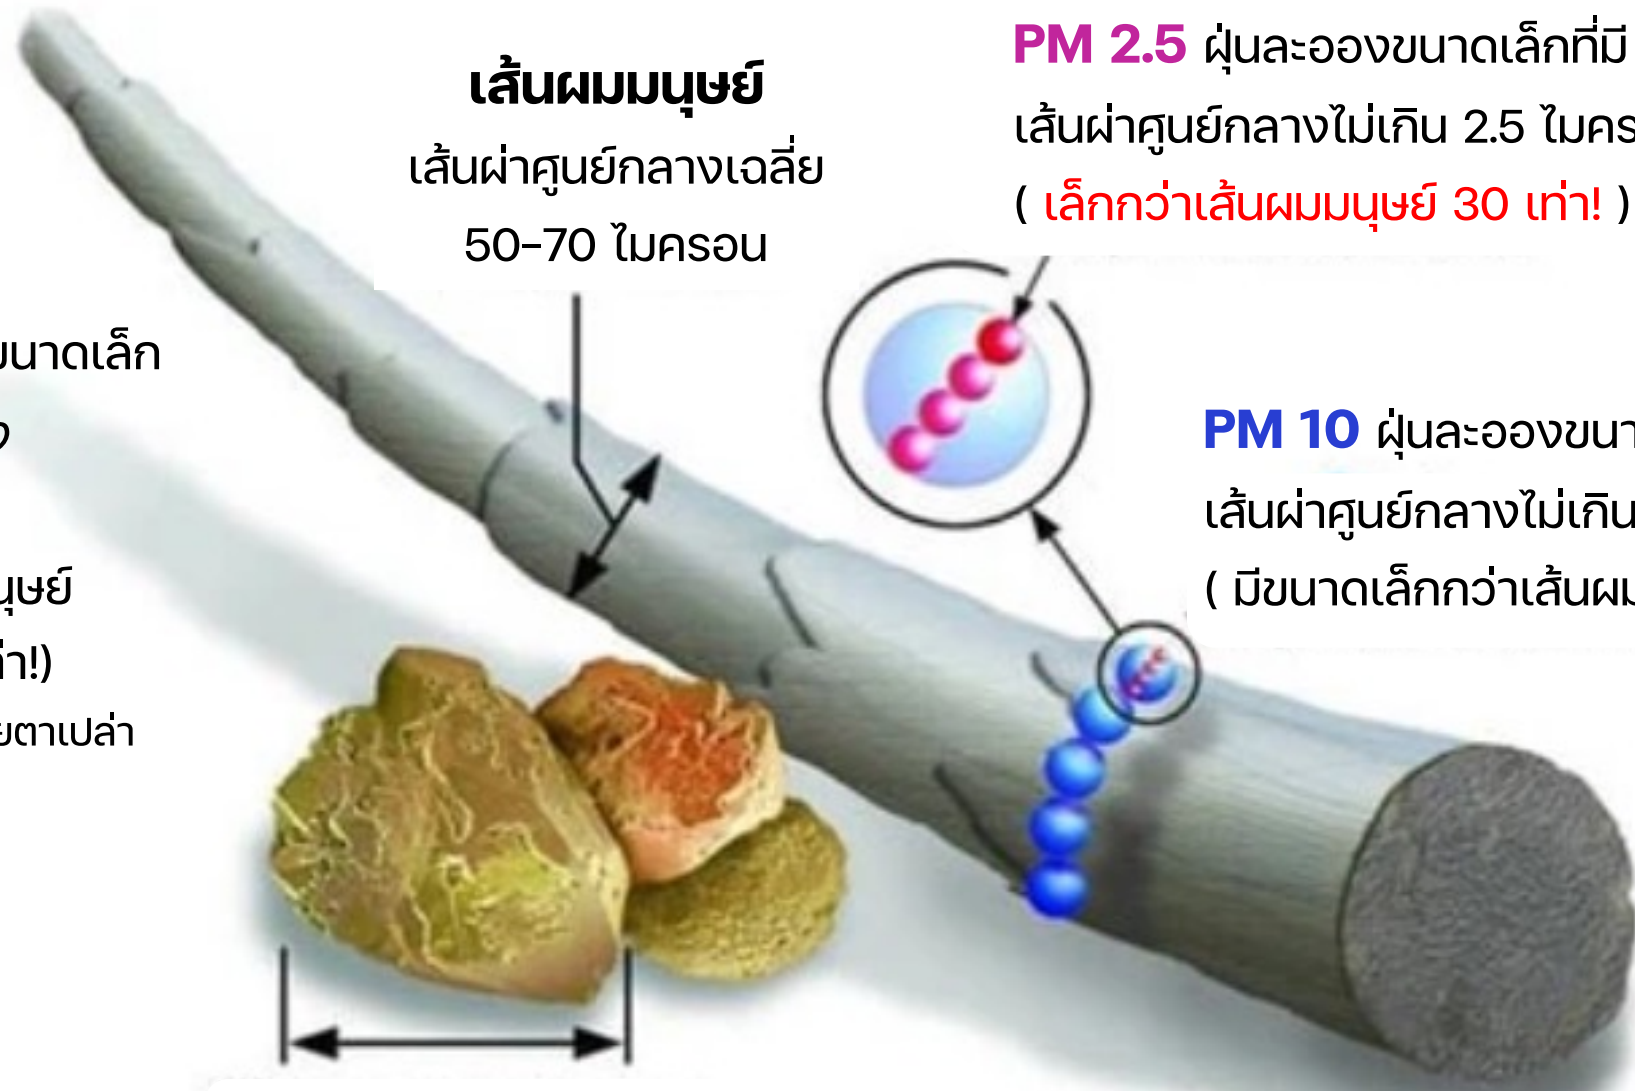

ขนาดของฝุ่นละอองขนาดเล็ก

ใช้ชมรมภายในเท่านั้น

LG Subscribe

PM 1.0 ฝุ่นละอองขนาดเล็ก
ที่มีเส้นผ่านศูนย์กลาง
ไม่เกิน 1 ไมครอน
(ซึ่งเล็กกว่าเส้นผมมนุษย์
ประมาณ 50-100 เท่า!)
ไม่สามารถมองเห็นได้ด้วยตาเปล่า

เส้นผมมนุษย์
เส้นผ่านศูนย์กลางเฉลี่ย
50-70 ไมครอน

PM 2.5 ฝุ่นละอองขนาดเล็กที่มี
เส้นผ่านศูนย์กลางไม่เกิน 2.5 ไมครอน
(เล็กกว่าเส้นผมมนุษย์ 30 เท่า!)

PM 10 ฝุ่นละอองขนาดเล็กที่มี
เส้นผ่านศูนย์กลางไม่เกิน 10 ไมครอน
(มีขนาดเล็กกว่าเส้นผมมนุษย์ 5-7เท่า!)

ทรายละเอียดเส้นผ่านศูนย์กลาง 90 ไมครอน

Image courtesy of the U.S. EPA