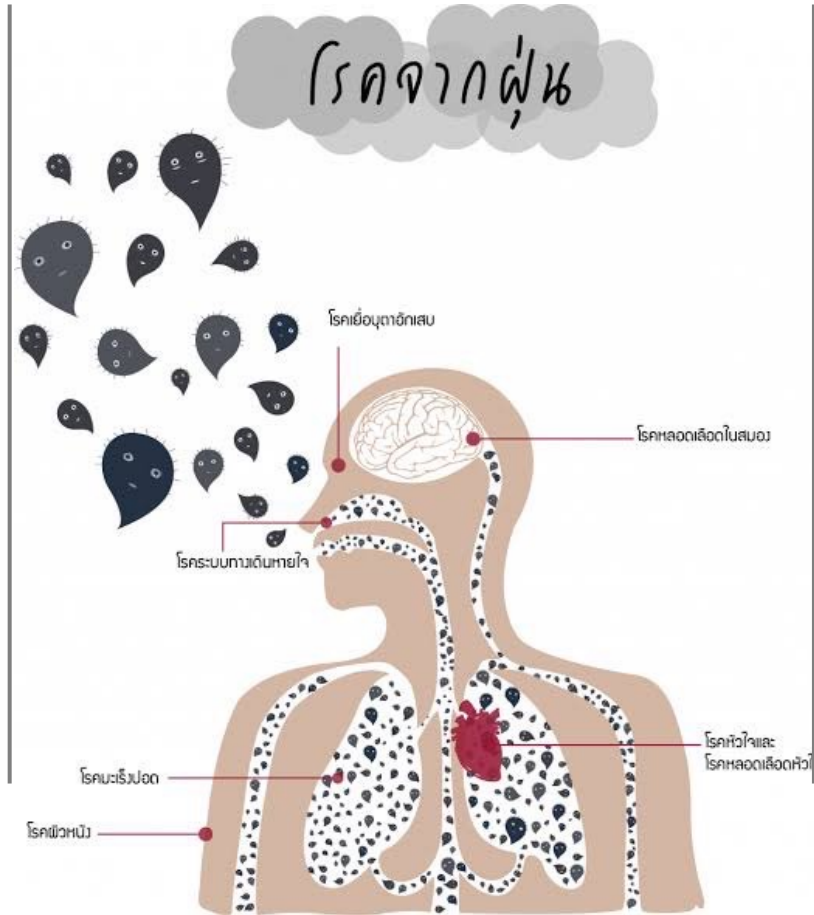

อันตรายของฝุ่น PM 2.5

ฝุ่น PM 2.5 คืออะไร?

PM 2.5 คือ.. ฝุ่นละออง (เส้นผ่าศูนย์กลางไม่เกิน 2.5 ไมครอน) ลอยอยู่ในอากาศทั่วไป

PM 2.5 มาจากไหน?

- การเผาเชื้อเพลิง
- ยานพาหนะ
- เครื่องจักรสำหรับการก่อสร้าง
- กิจกรรมประจำวัน
- การเผาป่าหรือวัชพืช

รับมือฝุ่นละออง PM 2.5?

ต้องใช้หน้ากากแบบไหน?

PM 2.5 ฝุ่นร้าย...อันตรายต่อสุขภาพ

ฝุ่นร้าย...มีผลกระทบต่อสุขภาพ

กลุ่มเสี่ยง

- เด็ก
- หญิงมีครรภ์
- ผู้สูงอายุ
- ผู้ป่วยหรือมีโรคประจำตัว

ก่อนออกจากบ้าน **อย่าลืม!** เช็คค่าฝุ่น

0-50	51-100	101-150	151-200	201-300	301-500
ดี	ปานกลาง	ไม่ดีต่อสุขภาพ สำหรับกลุ่มอ่อนแอ	ไม่ดีต่อสุขภาพ	ไม่ดีต่อสุขภาพมาก	เป็นอันตราย

ศูนย์อายุรกรรมโรงพยาบาลบางปะกอก 3

พร้อมให้บริการตลอด 24 ชั่วโมง ไม่มีหยุด

รักษาและดูแลโดยแพทย์ผู้เชี่ยวชาญเฉพาะทางและมากประสบการณ์

BPK บางปะกอก 3 “BPK3 Heart of Care ดูแลด้วยหัวใจ”