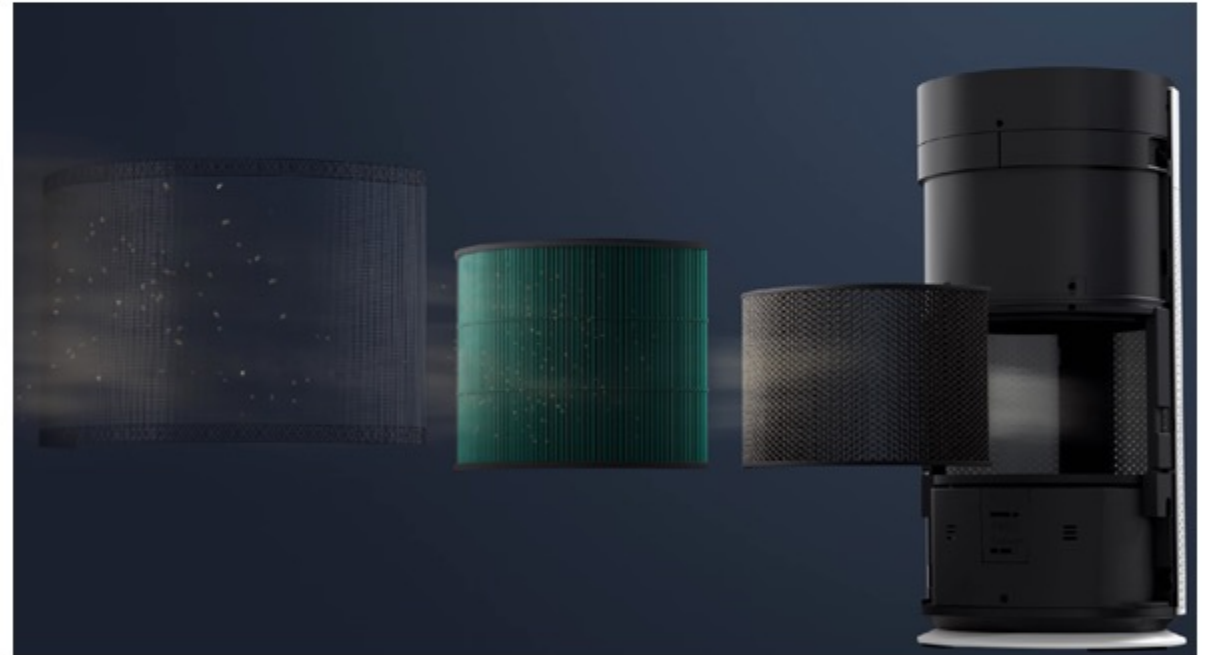

* Micro Particle: Tested by KCL, removes 0.01µm 99.999 more % when operating for 28 minutes and 10 seconds
Bacteria: Tested by KTL, removes Staphylococcus epidermidis(ATCC 12228) over 99.5%
Virus: Tested by KTL, removes Phi-X174 (ATCC13706-B1) over 95.0%
Mold: Tested by KCL, removes Aspergillus brasiliensis(ATCC 9642) over 99.9%