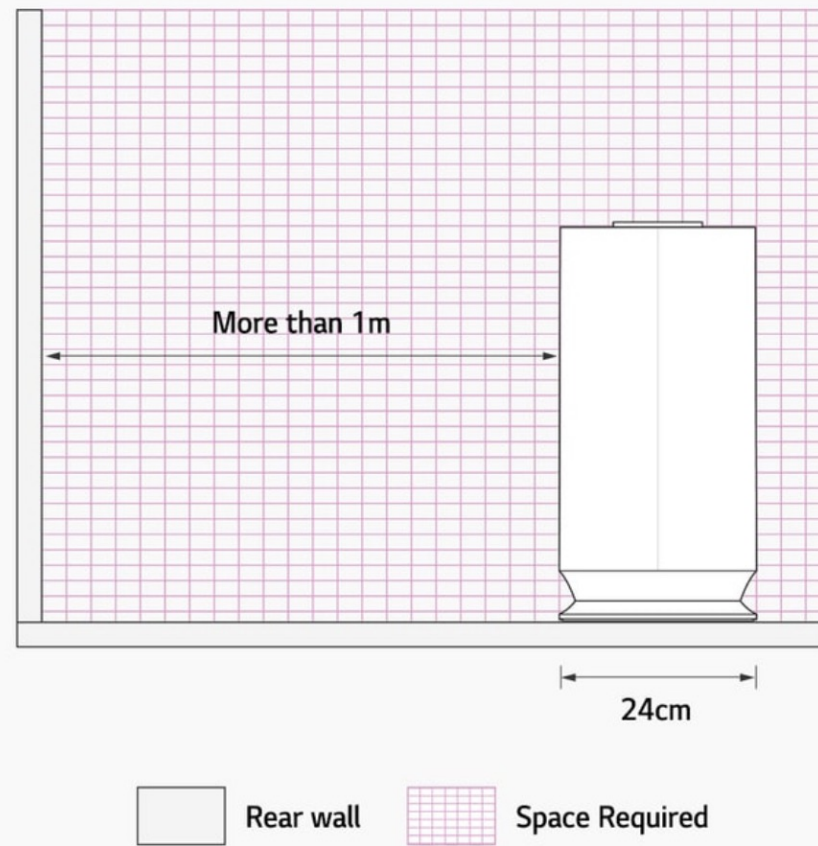

Dimension

Installation

ใช้บรมภายในเท่านั้น

LG Subscribe

LG PuriCare™

AeroHit

Specifications

ขนาดพื้นที่	32 m2
CADR (m3/ hr.)	250
ขนาดตัวเครื่อง (กxสxล) มม.	240x500x240
น้ำหนัก	4.15 กก.
เสียง	53dB(เทอร์โบ) / 25dB(โหมดนอนหลับ)
การใช้พลังงานไฟฟ้า	35W
การฟอกอากาศแบบ 360°	✓
คลื่นไมโครเวฟ	X
ฟิลเตอร์	Aero Hepa Filter (H13)
UV Nano	X
Ionizer	X
เซ็นเซอร์	PM 1.0
AI + Function	X
สีแสดงสถานะอากาศ	(4 สี) เขียว, เหลือง, ส้ม, แดง
Wi-Fi (ThinQ)	✓
การรับประกัน	ตลอดอายุ