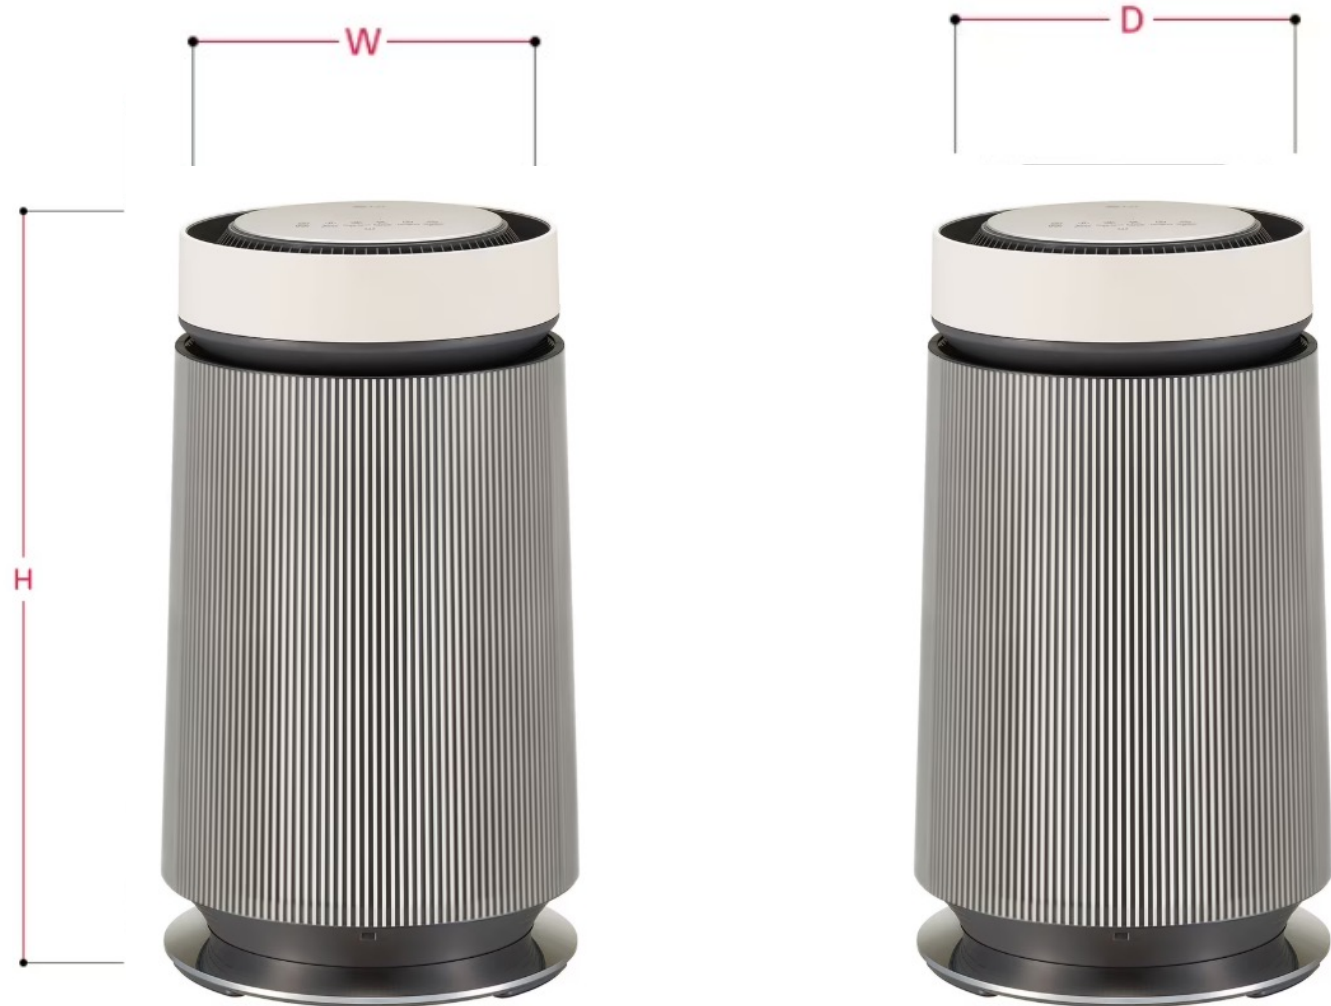

ขนาดตัวเครื่อง (มิลลิเมตร)

ใช้ชมภายในเท่านั้น

LG Subscribe

รุ่น AS65GDBY0

ขนาดผลิตภัณฑ์ - กว้างxสูงxลึก (มม.)
343 x 612 x 343

น้ำหนักผลิตภัณฑ์ (กก.)
12.5