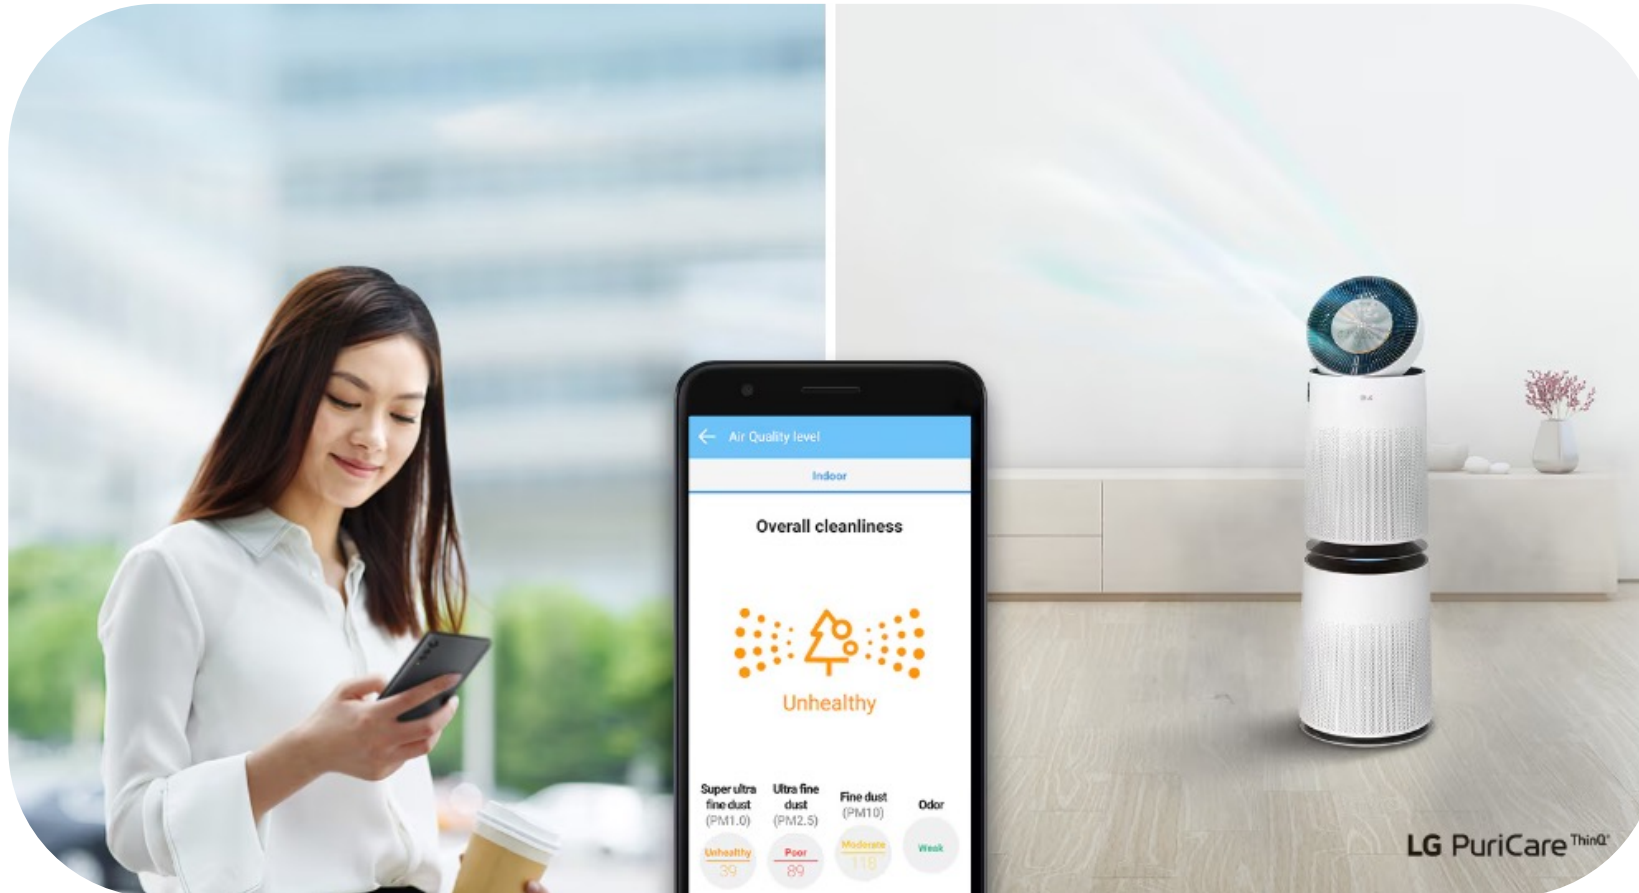

Clean

ควบคุมอากาศที่คุณหายใจด้วย LG ThinQ™

ใช้ LG ThinQ เพื่อเปิดเครื่องฟอกอากาศ LG PuriCare จากนอกบ้าน เพื่อมอบอากาศบริสุทธิ์ให้ครอบครัวของคุณที่บ้าน แม้ในวันที่มีฝุ่นมาก

- ✓ เปิด - ปิด ได้
- ✓ ตรวจสอบคุณภาพอากาศ
- ✓ ปรับเปลี่ยนโหมด
- ✓ ตั้งเวลา ปิด
- ✓ เปิด - ปิด ไฟหน้าจอ
- ✓ เปิด - ปิด ระบบไอออน