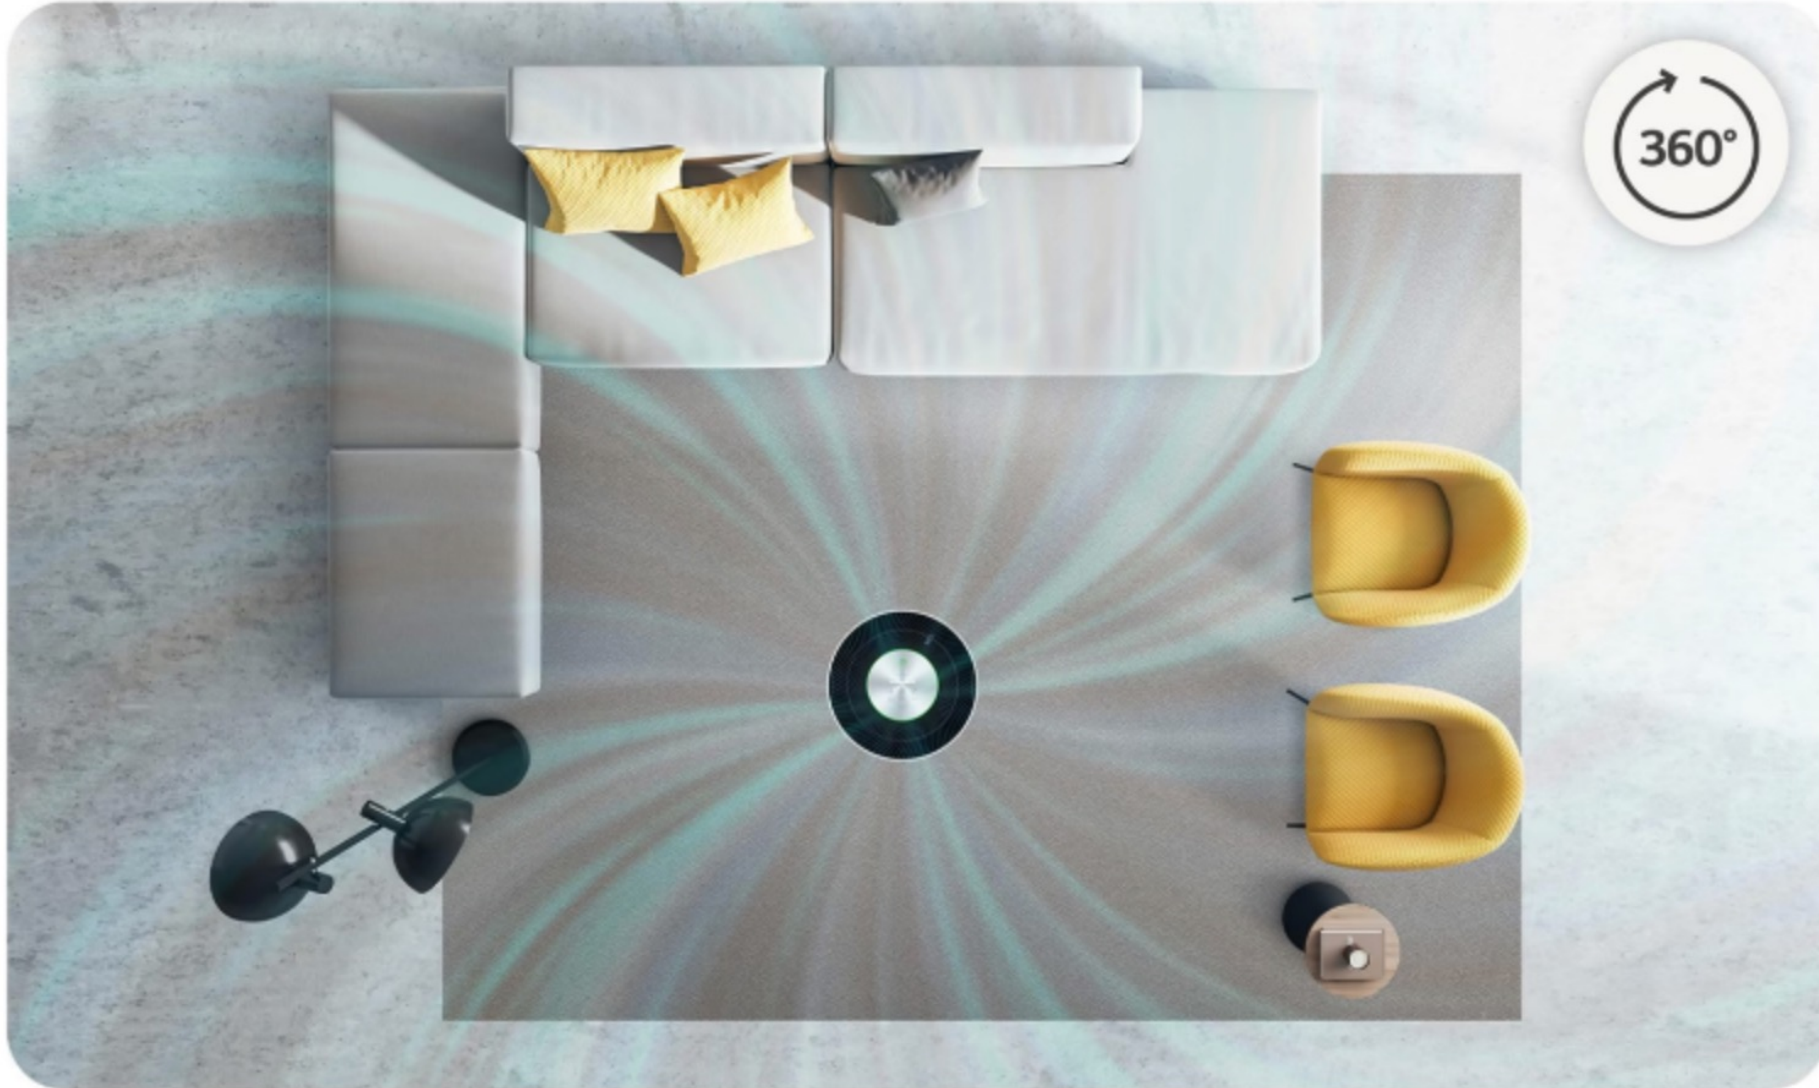

360° Purification

ใช้ชมภายในเท่านั้น

LG Subscribe

All-around Air Purification