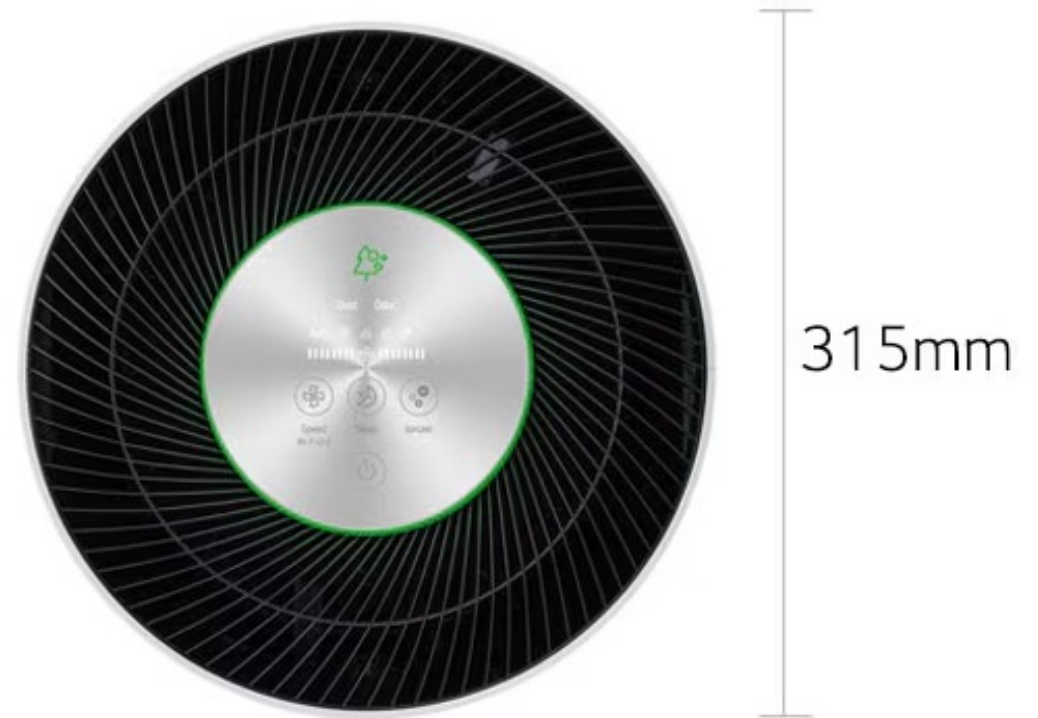

ใช้บรมภายในเท่านั้น

LG Subscribe

เครื่องฟอกอากาศ AS60GHWGO.ABAE

ใช้บรมภายในเท่านั้น

ขนาดห้องที่แนะนำ[m ²]	61
ค่าความเร็วในการฟอกอากาศ CADR [m ³ /h]	470
ระบบลมโพลั่ว	ดูดอากาศแบบ 360° ปล่อยอากาศด้านบน
ขนาดผลิตภัณฑ์[มม.]	315×511×315
น้ำหนักผลิตภัณฑ์[กก.]	6.5
การใช้พลังงาน [W]	41
เสียง [dB]	53/25
HEPA เฮป้า เกรด	H13
เซ็นเซอร์	PM1.0 / Gas
การใช้งานแอปพลิเคชัน	O
Ionizer	O
UV-C LED	X
การปรับลดความชื้น	X