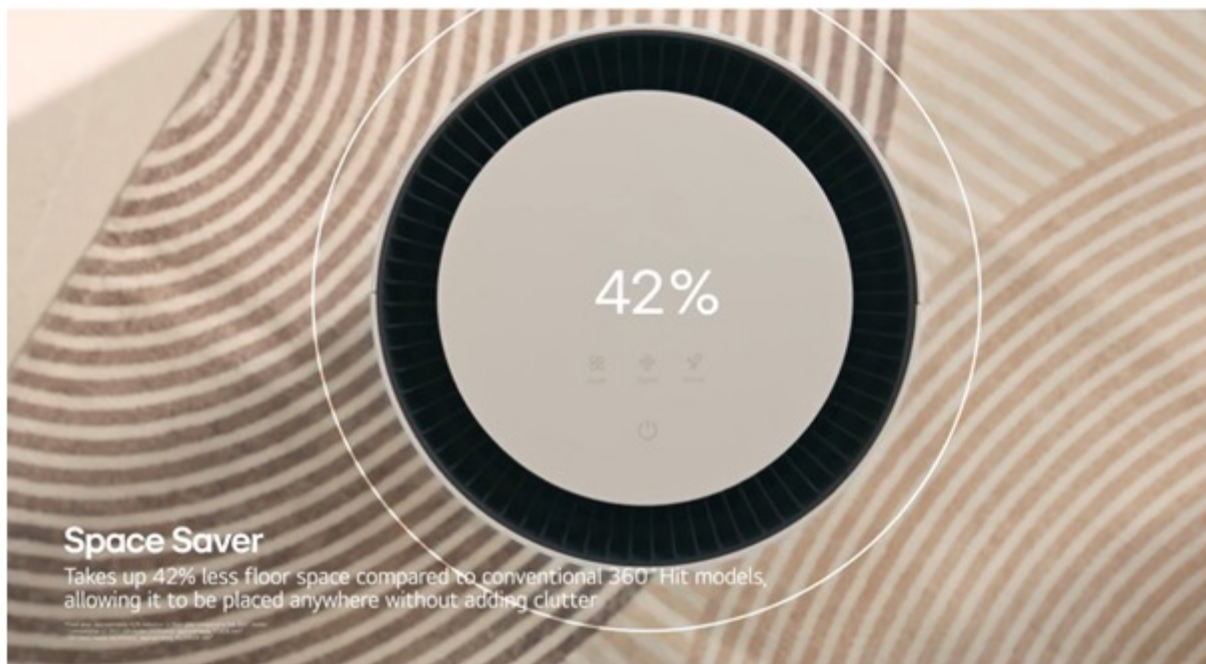

ดีไซน์ที่กะทัดรัดทำให้วางในพื้นที่แคบได้ง่าย ในขณะที่การออกแบบระดับพรีเมียมเพิ่มความหรูหราและทันสมัย

ฟอกอากาศ 360 องศา

เครื่องฟอกอากาศ LG PuriCare™ ฟอกอากาศ 360° รอบตัวคุณในทุกทิศทาง ไม่ว่าจะตั้งไว้ตรงไหน

ระบบเตือนเมื่อต้องเปลี่ยนแผ่นกรอง

ระบบเตือนเมื่อต้องเปลี่ยนแผ่นกรองเพื่อเตรียมตัวล่วงหน้าและสามารถประหยัดเวลาได้

การใช้ชีวิตอย่างชาญฉลาด เริ่มต้นกับ LG ThinQ™

แอปพลิเคชัน LG ThinQ™ คุณสามารถติดตามและควบคุมเครื่องใช้ไฟฟ้าจากที่ไหนเวลาใดก็ได้

Minimal and Sleek Design

Space Saver

ออกแบบให้ใช้พื้นที่น้อยลง 42% เมื่อเทียบกับรุ่น 360 Hit ทำให้สามารถใช้งานสะดวก แม้ในห้องที่พื้นที่แคบ

*Floor area : approximately 42% reduction in floor area compared to the 360° model.
 - Conventional LG 360° Hit model (Φ315mm) : approximately 77,926 mm²
 - AeroHit model (Φ240mm) : approximately 45,239.04 mm²